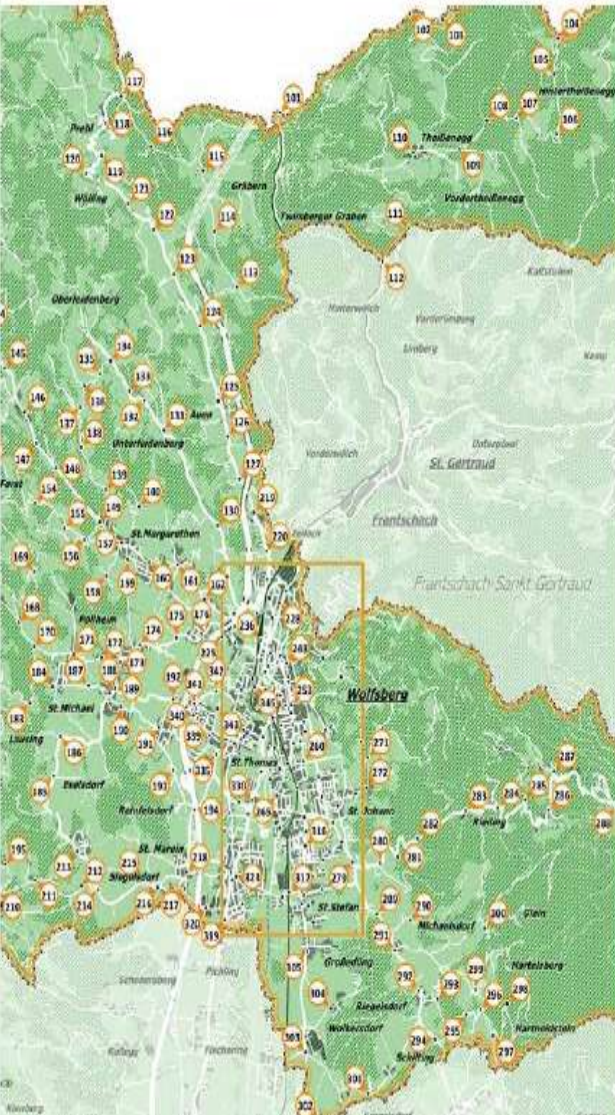

## Haltepunkte Stadtgemeinde Wolfsberg

- 101 Waldenstein | Abzw. Pack-Obdach
- 102 Waldenstein | Sachadorig
- 103 Waldenstein | Ort
- 104 Hintertheißenegg | Zausinger
- 105 Hintertheißenegg | Rafflingbrücke
- 106 Hintertheißenegg | Abzw. Mente
- 107 Hintertheißenegg | Abzw. Tengg
- 108 Theißenegg | Abzw. Liedl
- 109 Theißenegg | Götschlebene
- 150 Forst | Kraiger
- 151 Forst | Gosch
- 152 Forst | Dorfplatz
- 153 Forst | Abzw. St. Michael
- 154 Forst | Marpaul
- 155 Forst | Stropl
- 156 Forst | Rotherderebene
- 157 St. Margarethen | VS
- 158 St. Margarethen | Abzw. Ausblickweg
- 159 St. Marg. | Sportplatz
- 160 St. Margarethen | Sabath
- 161 Unterleidenberg | GH Zum Stoff

## Die ISTmobil App

Haltepunkte auswählen, Zeit und Datum festlegen und abgeholt werden.

Erhältlich für iOS und Android.

Distanz	VKG-Tarif	Komfortzuschlag*	Preis inkl. Komfortzuschlag
1 Zone	€ 1,80	€ 3,00	€ 4,80
2 Zonen	€ 2,20	€ 3,00	€ 5,20
3 Zonen	€ 3,70	€ 3,00	€ 6,70
4 Zonen	€ 4,90	€ 3,00	€ 7,90
5 Zonen	€ 5,90	€ 3,00	€ 8,90
6 Zonen	€ 6,90	€ 3,00	€ 9,90
7 Zonen	€ 7,80	€ 3,00	€ 10,80
8 Zonen	€ 8,70	€ 3,00	€ 11,70
9 Zonen	€ 9,50	€ 3,00	€ 12,50
10 Zonen	€ 10,30	€ 3,00	€ 13,30

\*Komfortzuschlag: Zeitkartenbesitzer des VKG-Verbundgebietes (Wochen-/Monats-/Jahreskarte) zahlen für Fahrten mit dem Bedarfsverkehr nur den Komfortzuschlag. ISTmobil orientiert sich am Zonenplan der Kärntner Linien: [kaerntner-linien.at/fahrpläne-und-linien/zonenplan](http://kaerntner-linien.at/fahrpläne-und-linien/zonenplan)