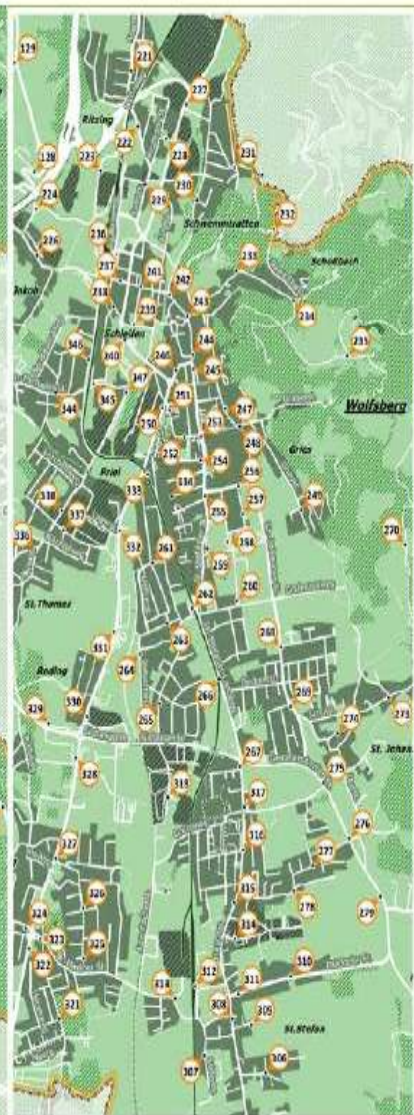

## Haltepunkte Stadtgemeinde Wolfsberg

- 101 Waldenstein | Abzw. Pack-Obdach
- 102 Waldenstein | Sachadorig
- 103 Waldenstein | Ort
- 104 Hintertheißenegg | Zausinger
- 105 Hintertheißenegg | Rafflingbrücke
- 106 Hintertheißenegg | Abzw. Mente
- 107 Hintertheißenegg | Abzw. Tengg
- 108 Theißenegg | Abzw. Liedl
- 109 Theißenegg | Götschlebene
- 150 Forst | Kraiger
- 151 Forst | Gosch
- 152 Forst | Dorfplatz
- 153 Forst | Abzw. St. Michael
- 154 Forst | Marpaul
- 155 Forst | Stropl
- 156 Forst | Rotherderebene
- 157 St. Margarethen | VS
- 158 St. Margarethen | Abzw. Ausblickweg
- 159 St. Marg. | Sportplatz
- 160 St. Margarethen | Sabath
- 161 Unterleidenberg | GH Zum Stoff

## Die ISTmobil App

Haltepunkte auswählen, Zeit und Datum festlegen und abgeholt werden.

Erhältlich für iOS und Android.

Distanz	VKG-Tarif	Komfortzuschlag*	Preis inkl. Komfortzuschlag
1 Zone	€ 1,80	€ 3,00	€ 4,80
2 Zonen	€ 2,20	€ 3,00	€ 5,20
3 Zonen	€ 3,70	€ 3,00	€ 6,70
4 Zonen	€ 4,90	€ 3,00	€ 7,90
5 Zonen	€ 5,90	€ 3,00	€ 8,90
6 Zonen	€ 6,90	€ 3,00	€ 9,90
7 Zonen	€ 7,80	€ 3,00	€ 10,80
8 Zonen	€ 8,70	€ 3,00	€ 11,70
9 Zonen	€ 9,50	€ 3,00	€ 12,50
10 Zonen	€ 10,30	€ 3,00	€ 13,30

\*Komfortzuschlag: Zeitkartenbesitzer des VKG-Verbundgebietes (Wochen-/Monats-/Jahreskarte) zahlen für Fahrten mit dem Bedarfsverkehr nur den Komfortzuschlag. ISTmobil orientiert sich am Zonenplan der Kärntner Linien: [kaerntner-linien.at/fahrpläne-und-linien/zonenplan](http://kaerntner-linien.at/fahrpläne-und-linien/zonenplan)